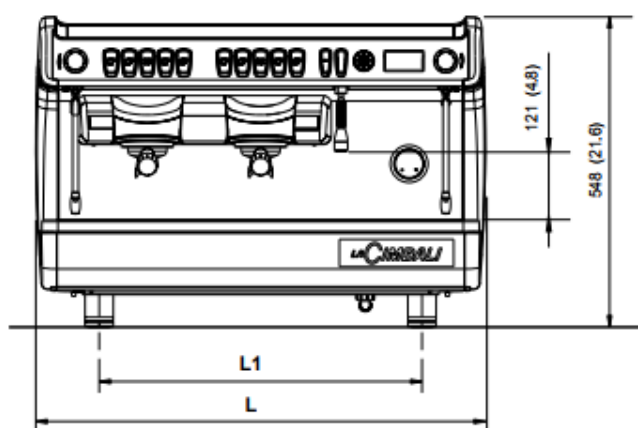

Available

1, 2, 3 GROUPS

TALL CUP

COMPACT

MATT BLACK COLOR

100% Made in Italy

LA CIMBALI

		DT1 Tall Cup	DT2 Compact	DT2/C2 Tall Cup	DT3/C3 Tall Cup	
Lance vapore multidirezionali in acciaio inox Stainless steel multidirectional steam wands Tuyaux vapeur en acier inox orientables Schwenkbare Inox-Dampfhöhne Tubos vapor móviles en acero inox Tubos vapor em aço inox móveis		2	2	2	2	
Erogatore acqua calda Hot water wand Tuyau eau chaude Teewasserhahn Tubo agua caliente Tubo água quente		1	1	1	1	
Capacità Caldaia Boiler Capacity Capacité de la chaudière Kesselkapazität Capacidad caldera Capacidade caldeira		(l)	5	5	10	15
Potenza massima a Max. power at Puissance maximum à Installierte Leistung bei Potencia máxima a Potência máxima a	220-240V 208-240V 60Hz 100-120V 60Hz	(W)	3000 - 3500 2600 - 3400 1200 - 1700	-	-	
Potenza massima a Max. power at Puissance maximum à Installierte Leistung bei Potencia máxima a Potência máxima a	380-415V3N 50/60Hz 220-240V3 50/60Hz 220-240V 50/60Hz	(W)	-	4200 - 4900 4200 - 4900 or 3000 - 3400	4200 - 4900 4200 - 4900 or 3000 - 3400	6200 - 7300
Larghezza x Profondità x Altezza Width x Depth x Height Largeur x Profondeur x Hauteur Breite x Tiefe x Höhe Longitud x Profundidad x Altura Largura x Profundidade x Altura		(mm)	450 x 528 x 548	794 x 528 x 548	794 x 528 x 548	994 x 528 x 548
Peso Weight Poids Gewicht Peso Peso		(kg)	-	-	70	87