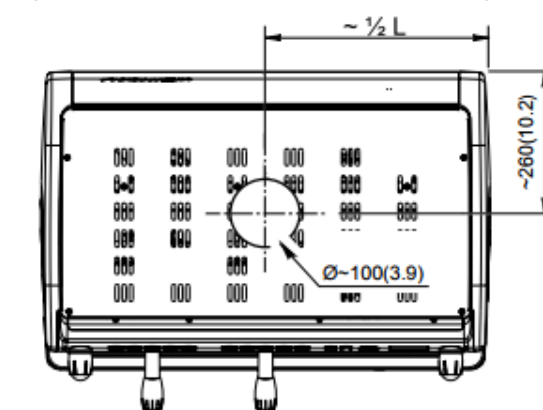

Available

1, 2, 3 GROUPS

TALL CUP

COMPACT

MATT BLACK COLOR

100% Made in Italy

LA CIMBALI

		DT1 Tall Cup	DT2 Compact	DT2/C2 Tall Cup	DT3/C3 Tall Cup	
Lance vapore multidirezionali in acciaio inox Stainless steel multidirectional steam wands Tuyaux vapeur en acier inox orientables Schwenkbare Inox-Dampfhöhne Tubos vapor móviles en acero inox Tubos vapor em aço inox móveis		2	2	2	2	
Erogatore acqua calda Hot water wand Tuyau eau chaude Teewasserhahn Tubo agua caliente Tubo água quente		1	1	1	1	
Capacità Caldaia Boiler Capacity Capacité de la chaudière Kesselkapazität Capacidad caldera Capacidade caldeira		(l)	5	5	10	15
Potenza massima a Max. power at Puissance maximum à Installierte Leistung bei Potencia máxima a Potência máxima a	220-240V 208-240V 60Hz 100-120V 60Hz	(W)	3000 - 3500 2600 - 3400 1200 - 1700	-	-	
Potenza massima a Max. power at Puissance maximum à Installierte Leistung bei Potencia máxima a Potência máxima a	380-415V3N 50/60Hz 220-240V3 50/60Hz 220-240V 50/60Hz	(W)	-	4200 - 4900 4200 - 4900 or 3000 - 3400	4200 - 4900 4200 - 4900 or 3000 - 3400	6200 - 7300
Larghezza x Profondità x Altezza Width x Depth x Height Largeur x Profondeur x Hauteur Breite x Tiefe x Höhe Longitud x Profundidad x Altura Largura x Profundidade x Altura		(mm)	450 x 528 x 548	794 x 528 x 548	794 x 528 x 548	994 x 528 x 548
Peso Weight Poids Gewicht Peso Peso		(kg)	-	-	70	87