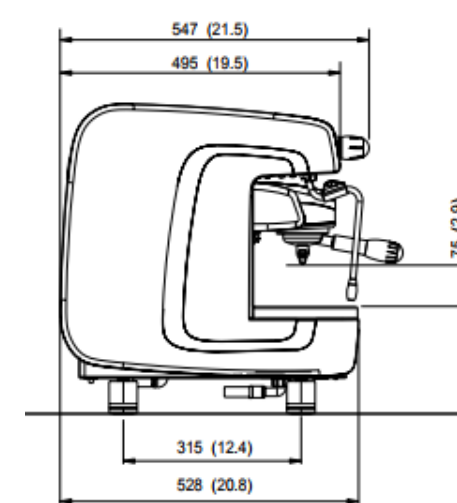

Available

1, 2, 3 GROUPS

TALL CUP

COMPACT

MATT BLACK COLOR

100% Made in Italy

LA CIMBALI

		DT1 Tall Cup	DT2 Compact	DT2/C2 Tall Cup	DT3/C3 Tall Cup	
Lance vapore multidirezionali in acciaio inox Stainless steel multidirectional steam wands Tuyaux vapeur en acier inox orientables Schwenkbare Inox-Dampfhöhne Tubos vapor móviles en acero inox Tubos vapor em aço inox móveis		2	2	2	2	
Erogatore acqua calda Hot water wand Tuyau eau chaude Teewasserhahn Tubo agua caliente Tubo água quente		1	1	1	1	
Capacità Caldaia Boiler Capacity Capacité de la chaudière Kesselkapazität Capacidad caldera Capacidade caldeira		(l)	5	5	10	15
Potenza massima a Max. power at Puissance maximum à Installierte Leistung bei Potencia máxima a Potência máxima a	220-240V 208-240V 60Hz 100-120V 60Hz	(W)	3000 - 3500 2600 - 3400 1200 - 1700	-	-	
Potenza massima a Max. power at Puissance maximum à Installierte Leistung bei Potencia máxima a Potência máxima a	380-415V3N 50/60Hz 220-240V3 50/60Hz 220-240V 50/60Hz	(W)	-	4200 - 4900 4200 - 4900 or 3000 - 3400	4200 - 4900 4200 - 4900 or 3000 - 3400	6200 - 7300
Larghezza x Profondità x Altezza Width x Depth x Height Largeur x Profondeur x Hauteur Breite x Tiefe x Höhe Longitud x Profundidad x Altura Largura x Profundidade x Altura		(mm)	450 x 528 x 548	794 x 528 x 548	794 x 528 x 548	994 x 528 x 548
Peso Weight Poids Gewicht Peso Peso		(kg)	-	-	70	87